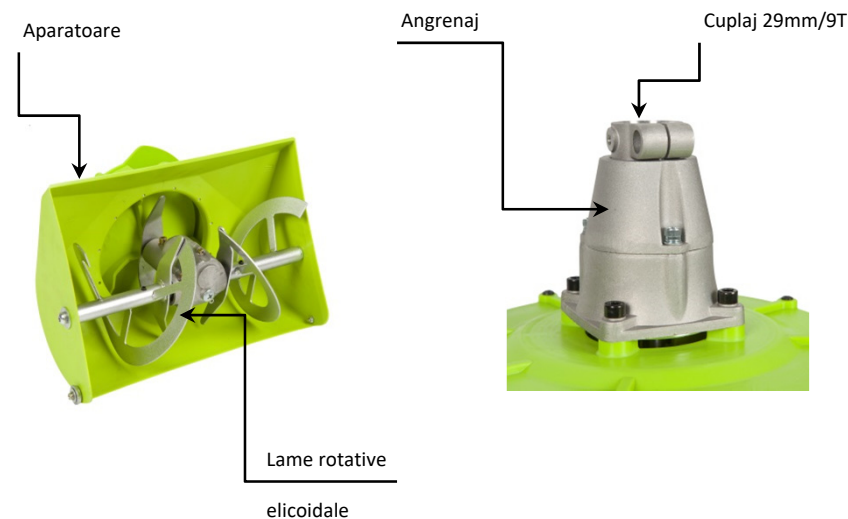

3. DESCRIEREA PRODUSULUI

Dispozitivul de deszapezire pentru motocoasa **GF-1297** se atasează ușor axului motocoasei. Produsul este compatibil cu toate motocoasele ce au diametrul tevii de 28mm și tija interioară cu 9 caneluri.

Model	GF-1297
UM/pcs	1
Tip produs	Freza de zapada
UM/bax	1
UM per cutie / punga	1
UM/pcs	1